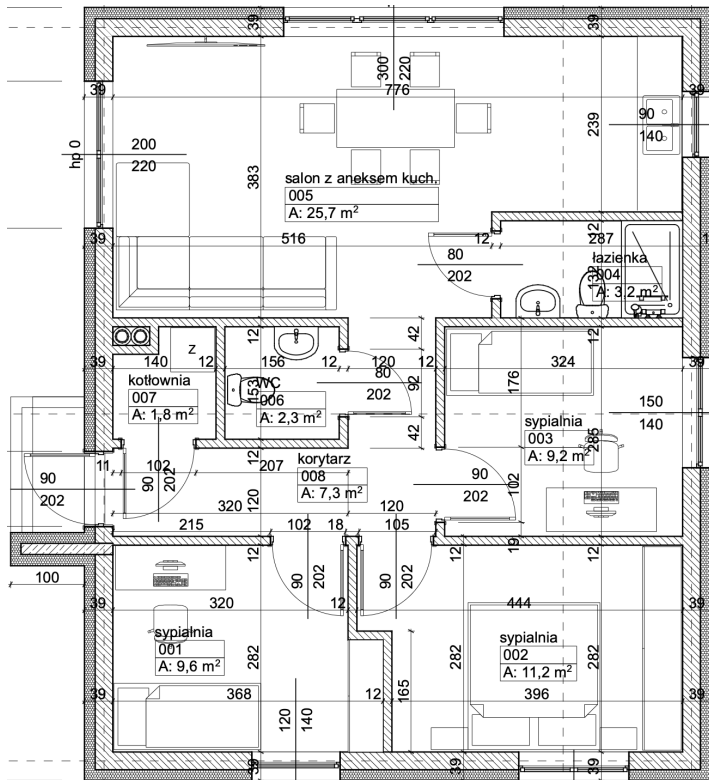

Nowoczesne mieszkania z ogrodem. Jedyne takie osiedle w Gostyniu.

Numer mieszkania	1A
Położenie	Wolnostojący
Powierzchnia mieszkania	70,3 m ²
Liczba pokoi	4
Powierzchnia działki	243,2 m ²

Spis pomieszczeń:	
Sypialnia 1	9,6 m ²
Sypialnia 2	11,2 m ²
Sypialnia 3	9,2 m ²
Łazienka	3,2 m ²
Salon z aneksem kuch.	25,7 m ²
WC	2,3 m ²
Kotłownia	1,8 m ²
Korytarz	7,3 m ²