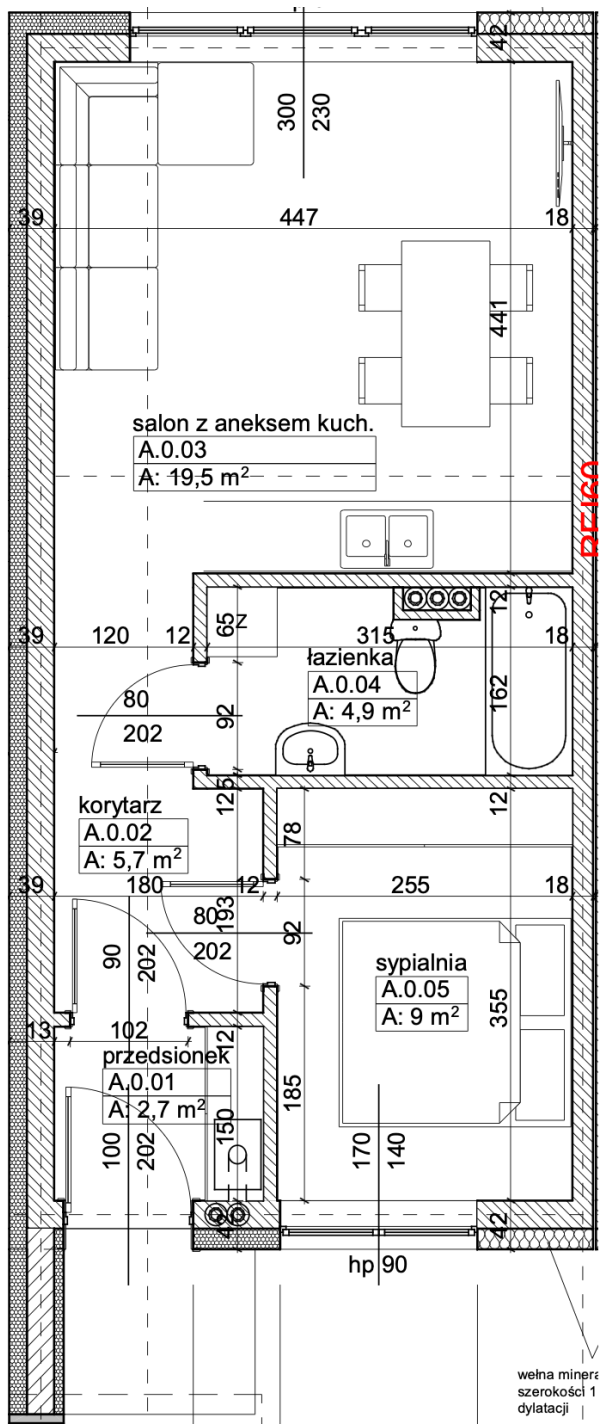

Nowoczesne mieszkania z ogrodem. Jedyne takie osiedle w Gostyniu.

Numer mieszkania	2A
Położenie	Lewe dolne
Powierzchnia mieszkania	41,8 m ²
Liczba pokoi	2
Powierzchnia działki	52,0 m ²
Miejsca parkingowe	2

Spis pomieszczeń:	
Przedsiónek	2,7 m ²
Korytarz	5,7 m ²
Salon z aneksem kuch.	19,5 m ²
Łazienka	4,9 m ²
Sypialnia	9,0 m ²

www.fji.com.pl
biuro@fji.com.pl

Masz pytanie? Zadzwoń!

tel. 600 175 800