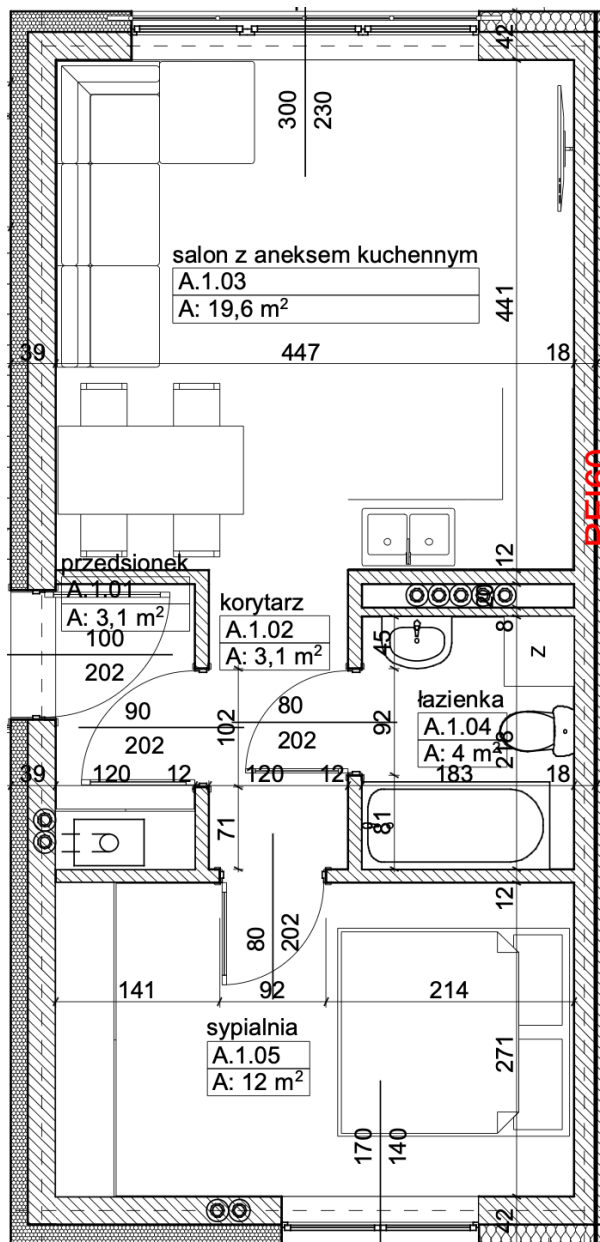

Nowoczesne mieszkania z ogrodem. Jedyne takie osiedle w Gostyniu.

Numer mieszkania	2B
Położenie	Lewe górne
Powierzchnia mieszkania	41,8 m ²
Liczba pokoi	2
Powierzchnia działki	85,0 m ²
Miejsca parkingowe	2

Spis pomieszczeń:	
Przedsionek	3,1 m ²
Korytarz	3,1 m ²
Salon z aneksem kuch.	19,6 m ²
Łazienka	4,0 m ²
Sypialnia	12,0 m ²

www.fji.com.pl
biuro@fji.com.pl

Masz pytanie? Zadzwoń!

tel. 600 175 800