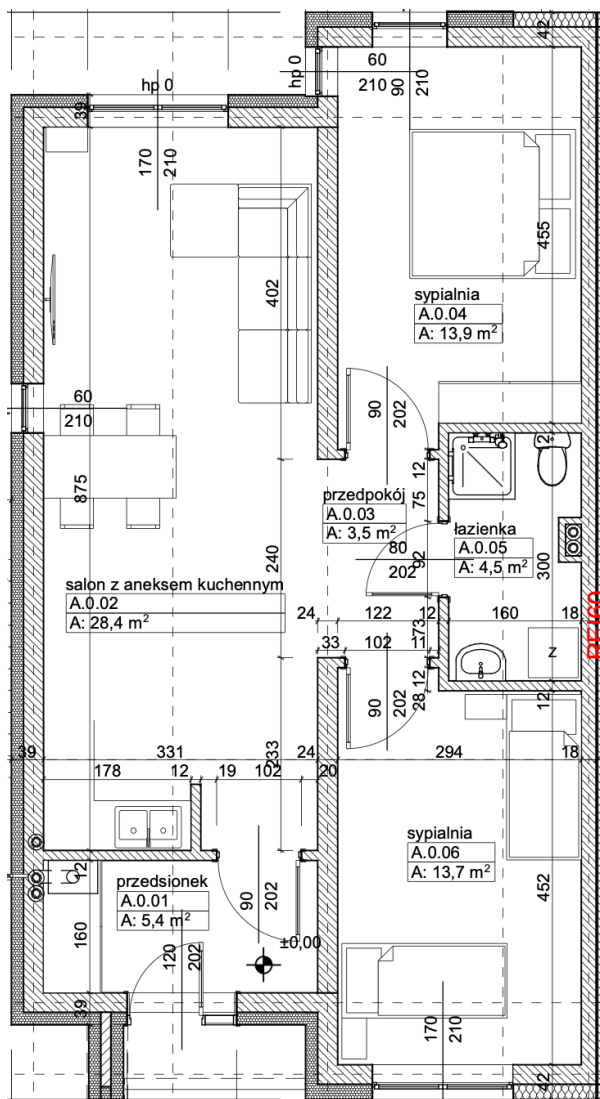

Nowoczesne mieszkania z ogrodem. Jedyne takie osiedle w Gostyniu.

Numer mieszkania	3A
Położenie	Lewe dolne
Powierzchnia mieszkania	69,4 m ²
Liczba pokoi	3
Powierzchnia działki	78,0 m ²
Miejsca parkingowe	2

Spis pomieszczeń:	
Przedsiónek	5,4 m ²
Salon z aneksem kuch.	28,4 m ²
Przedpokój	3,5 m ²
Sypialnia 1	13,9 m ²
Łazienka	4,5 m ²
Sypialnia 2	13,7 m ²

www.fji.com.pl
biuro@fji.com.pl

Masz pytanie? Zadzwoń!
tel. 600 175 800