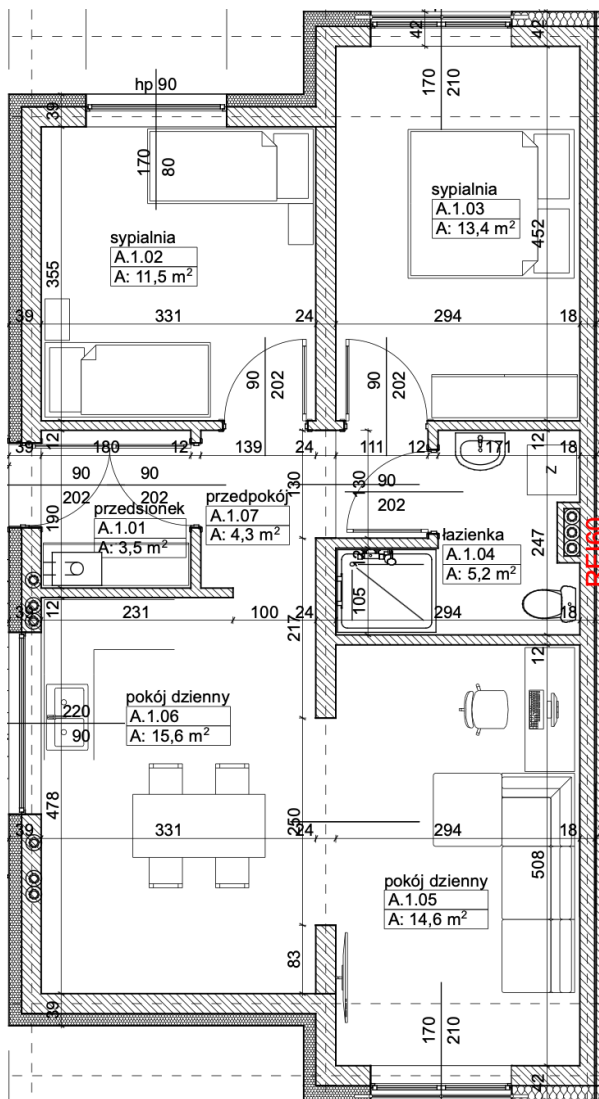

Nowoczesne mieszkania z ogrodem. Jedyne takie osiedle w Gostyniu.

Numer mieszkania	3B
Położenie	Lewe górne
Powierzchnia mieszkania	68,1 m ²
Liczba pokoi	3
Powierzchnia działki	94,2 m ²
Miejsca parkingowe	2

Spis pomieszczeń:	
Przedsiónek	3,5 m ²
Sypialnia 1	11,5 m ²
Sypialnia 2	13,4 m ²
Łazienka	5,2 m ²
Pokój dzienny 1	14,6 m ²
Pokój dzienny 2	15,6 m ²
Przedpokój	4,3 m ²

www.fji.com.pl
biuro@fji.com.pl

Masz pytanie? Zadzwoń!