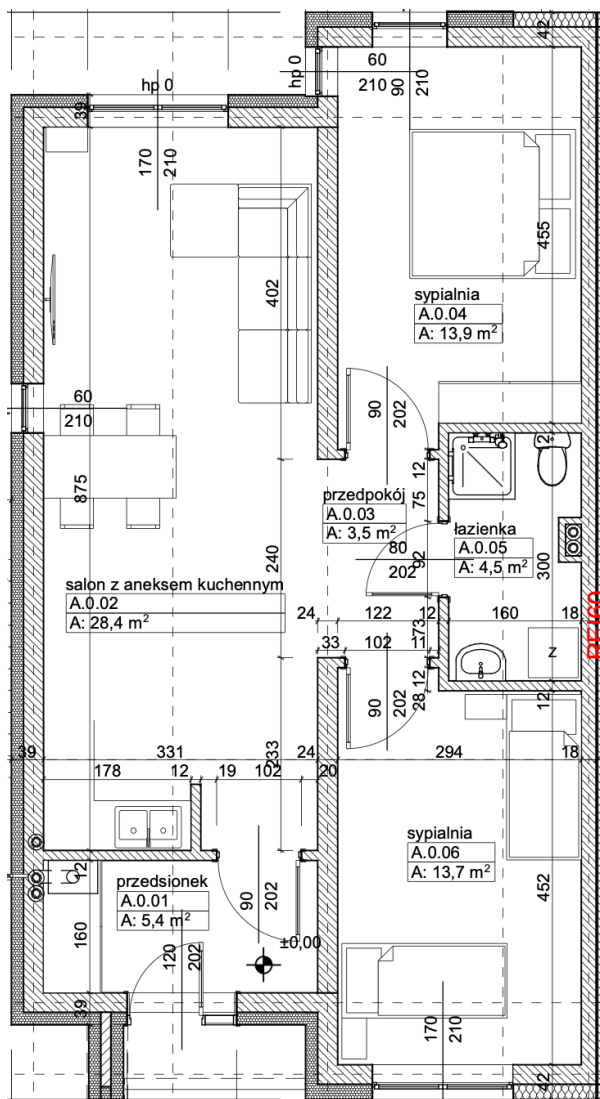

Nowoczesne mieszkania z ogrodem. Jedyne takie osiedle w Gostyniu.

Numer mieszkania	4A
Położenie	Lewe dolne
Powierzchnia mieszkania	69,4 m ²
Liczba pokoi	3
Powierzchnia działki	91,5 m ²
Miejsca parkingowe	2

Spis pomieszczeń:	
Przedsiónek	5,4 m ²
Salon z aneksem kuch.	28,4 m ²
Przedpokój	3,5 m ²
Sypialnia 1	13,9 m ²
Łazienka	4,5 m ²
Sypialnia 2	13,7 m ²

www.fji.com.pl
biuro@fji.com.pl

Masz pytanie? Zadzwoń!
tel. 600 175 800