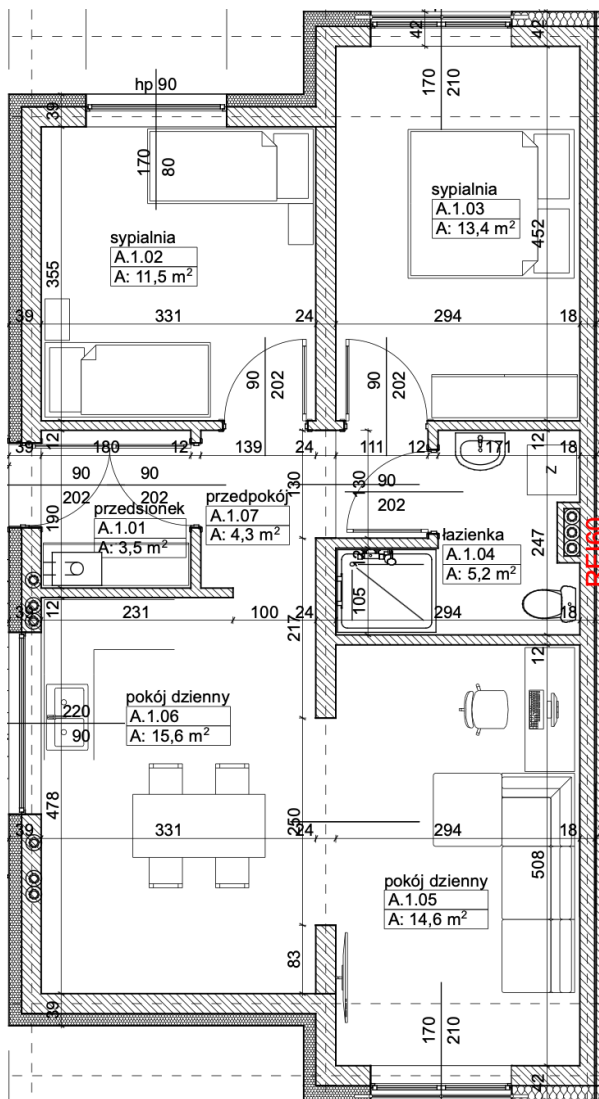

Nowoczesne mieszkania z ogrodem. Jedyne takie osiedle w Gostyniu.

Numer mieszkania	4B
Położenie	Lewe górne
Powierzchnia mieszkania	68,1 m ²
Liczba pokoi	3
Powierzchnia działki	101,0 m ²
Miejsca parkingowe	2

Spis pomieszczeń:

Przedsiónek	3,5 m ²
Sypialnia 1	11,5 m ²
Sypialnia 2	13,4 m ²
Łazienka	5,2 m ²
Pokój dzienny 1	14,6 m ²
Pokój dzienny 2	15,6 m ²
Przedpokój	4,3 m ²

www.fji.com.pl
biuro@fji.com.pl

Masz pytanie? Zadzwoń!