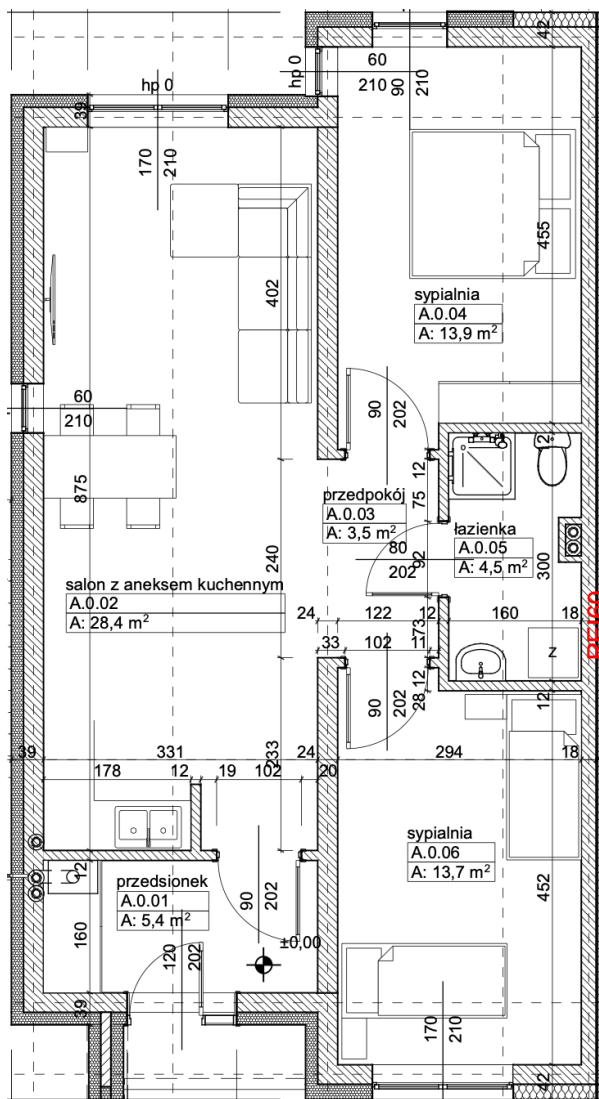

Nowoczesne mieszkania z ogrodem. Jedyne takie osiedle w Gostyniu.

Numer mieszkania	5A
Położenie	Lewe dolne
Powierzchnia mieszkania	69,4 m ²
Liczba pokoi	3
Powierzchnia działki	121,9 m ²
Miejsca parkingowe	2

Spis pomieszczeń:	
Przedsiónek	5,4 m ²
Salon z aneksem kuch.	28,4 m ²
Przedpokój	3,5 m ²
Sypialnia 1	13,9 m ²
Łazienka	4,5 m ²
Sypialnia 2	13,7 m ²

www.fji.com.pl
biuro@fji.com.pl

Masz pytanie? Zadzwoń!
tel. 600 175 800