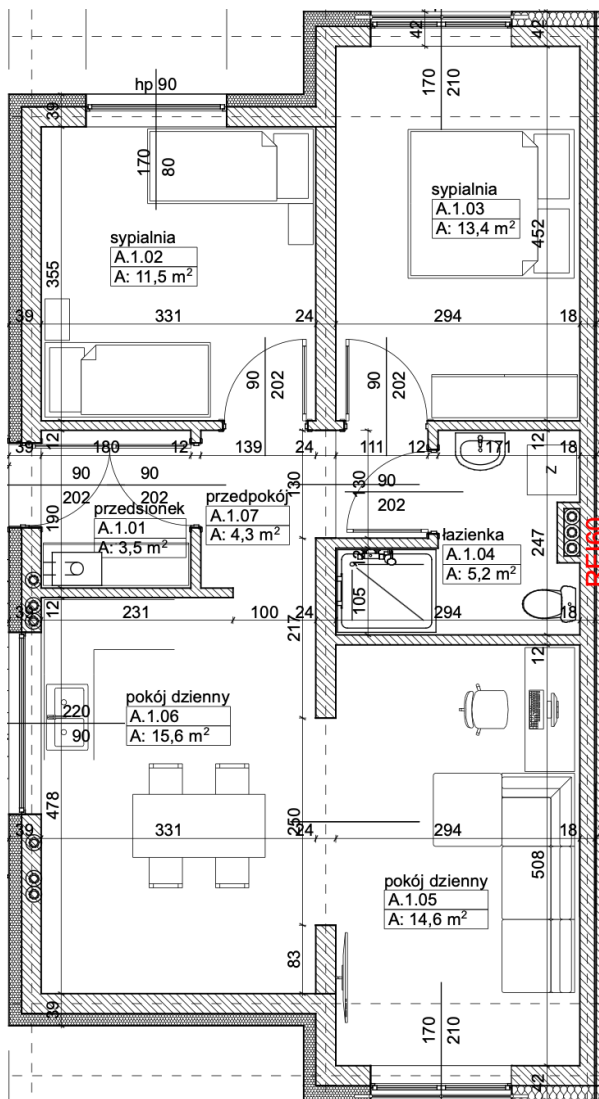

Nowoczesne mieszkania z ogrodem. Jedyne takie osiedle w Gostyniu.

Numer mieszkania	5B
Położenie	Lewe górne
Powierzchnia mieszkania	68,1 m ²
Liczba pokoi	3
Powierzchnia działki	118,5 m ²
Miejsca parkingowe	2

Spis pomieszczeń:	
Przedsiónek	3,5 m ²
Sypialnia 1	11,5 m ²
Sypialnia 2	13,4 m ²
Łazienka	5,2 m ²
Pokój dzienny 1	14,6 m ²
Pokój dzienny 2	15,6 m ²
Przedpokój	4,3 m ²

www.fji.com.pl
biuro@fji.com.pl

Masz pytanie? Zadzwoń!