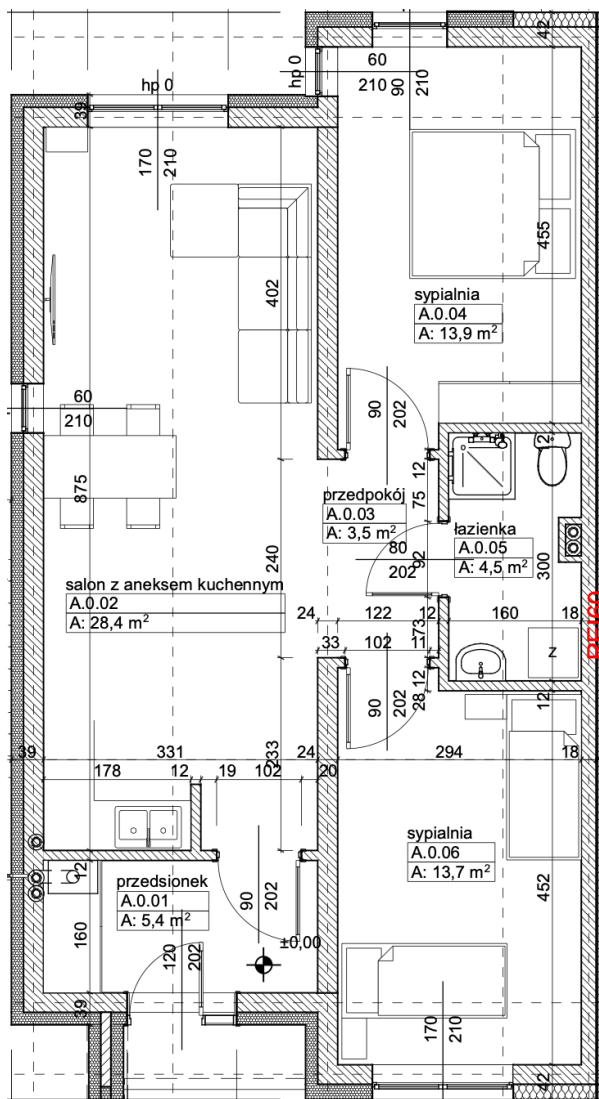

Nowoczesne mieszkania z ogrodem. Jedyne takie osiedle w Gostyniu.

Numer mieszkania	6A
Położenie	Lewe dolne
Powierzchnia mieszkania	69,4 m ²
Liczba pokoi	3
Powierzchnia działki	171,1 m ²
Miejsca parkingowe	2

Spis pomieszczeń:	
Przedsiónek	5,4 m ²
Salon z aneksem kuch.	28,4 m ²
Przedpokój	3,5 m ²
Sypialnia 1	13,9 m ²
Łazienka	4,5 m ²
Sypialnia 2	13,7 m ²

www.fji.com.pl
biuro@fji.com.pl

Masz pytanie? Zadzwoń!
tel. 600 175 800