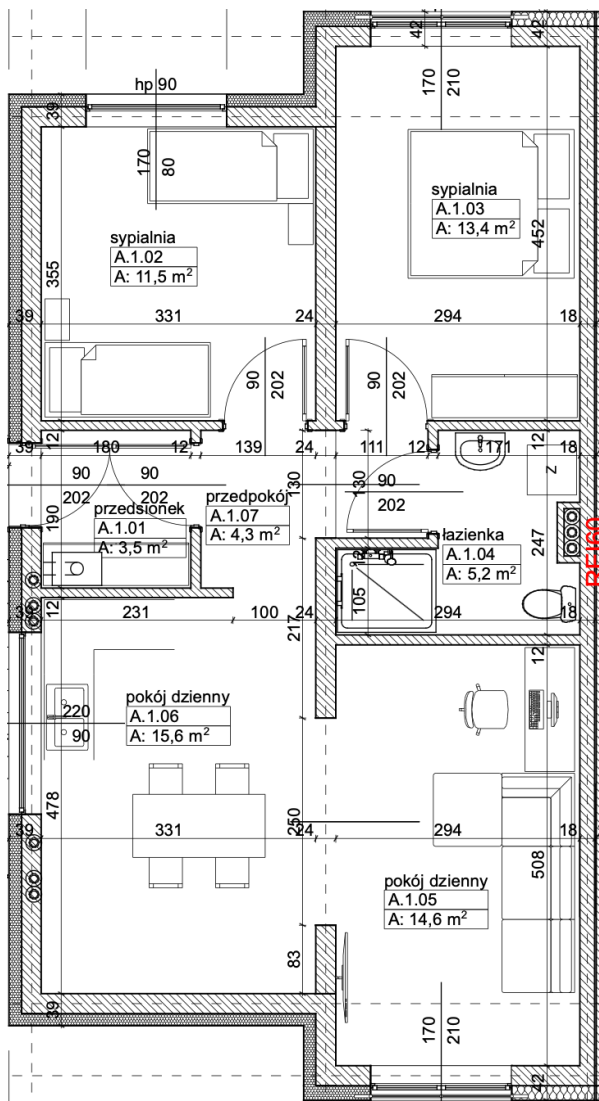

## Nowoczesne mieszkania z ogrodem. Jedyne takie osiedle w Gostyniu.

Numer mieszkania	6B
Położenie	Lewe górne
Powierzchnia mieszkania	68,1 m <sup>2</sup>
Liczba pokoi	3
Powierzchnia działki	144,7 m <sup>2</sup>
Miejsca parkingowe	2

### Spis pomieszczeń:

Przedsiónek	3,5 m <sup>2</sup>
Sypialnia 1	11,5 m <sup>2</sup>
Sypialnia 2	13,4 m <sup>2</sup>
Łazienka	5,2 m <sup>2</sup>
Pokój dzienny 1	14,6 m <sup>2</sup>
Pokój dzienny 2	15,6 m <sup>2</sup>
Przedpokój	4,3 m <sup>2</sup>